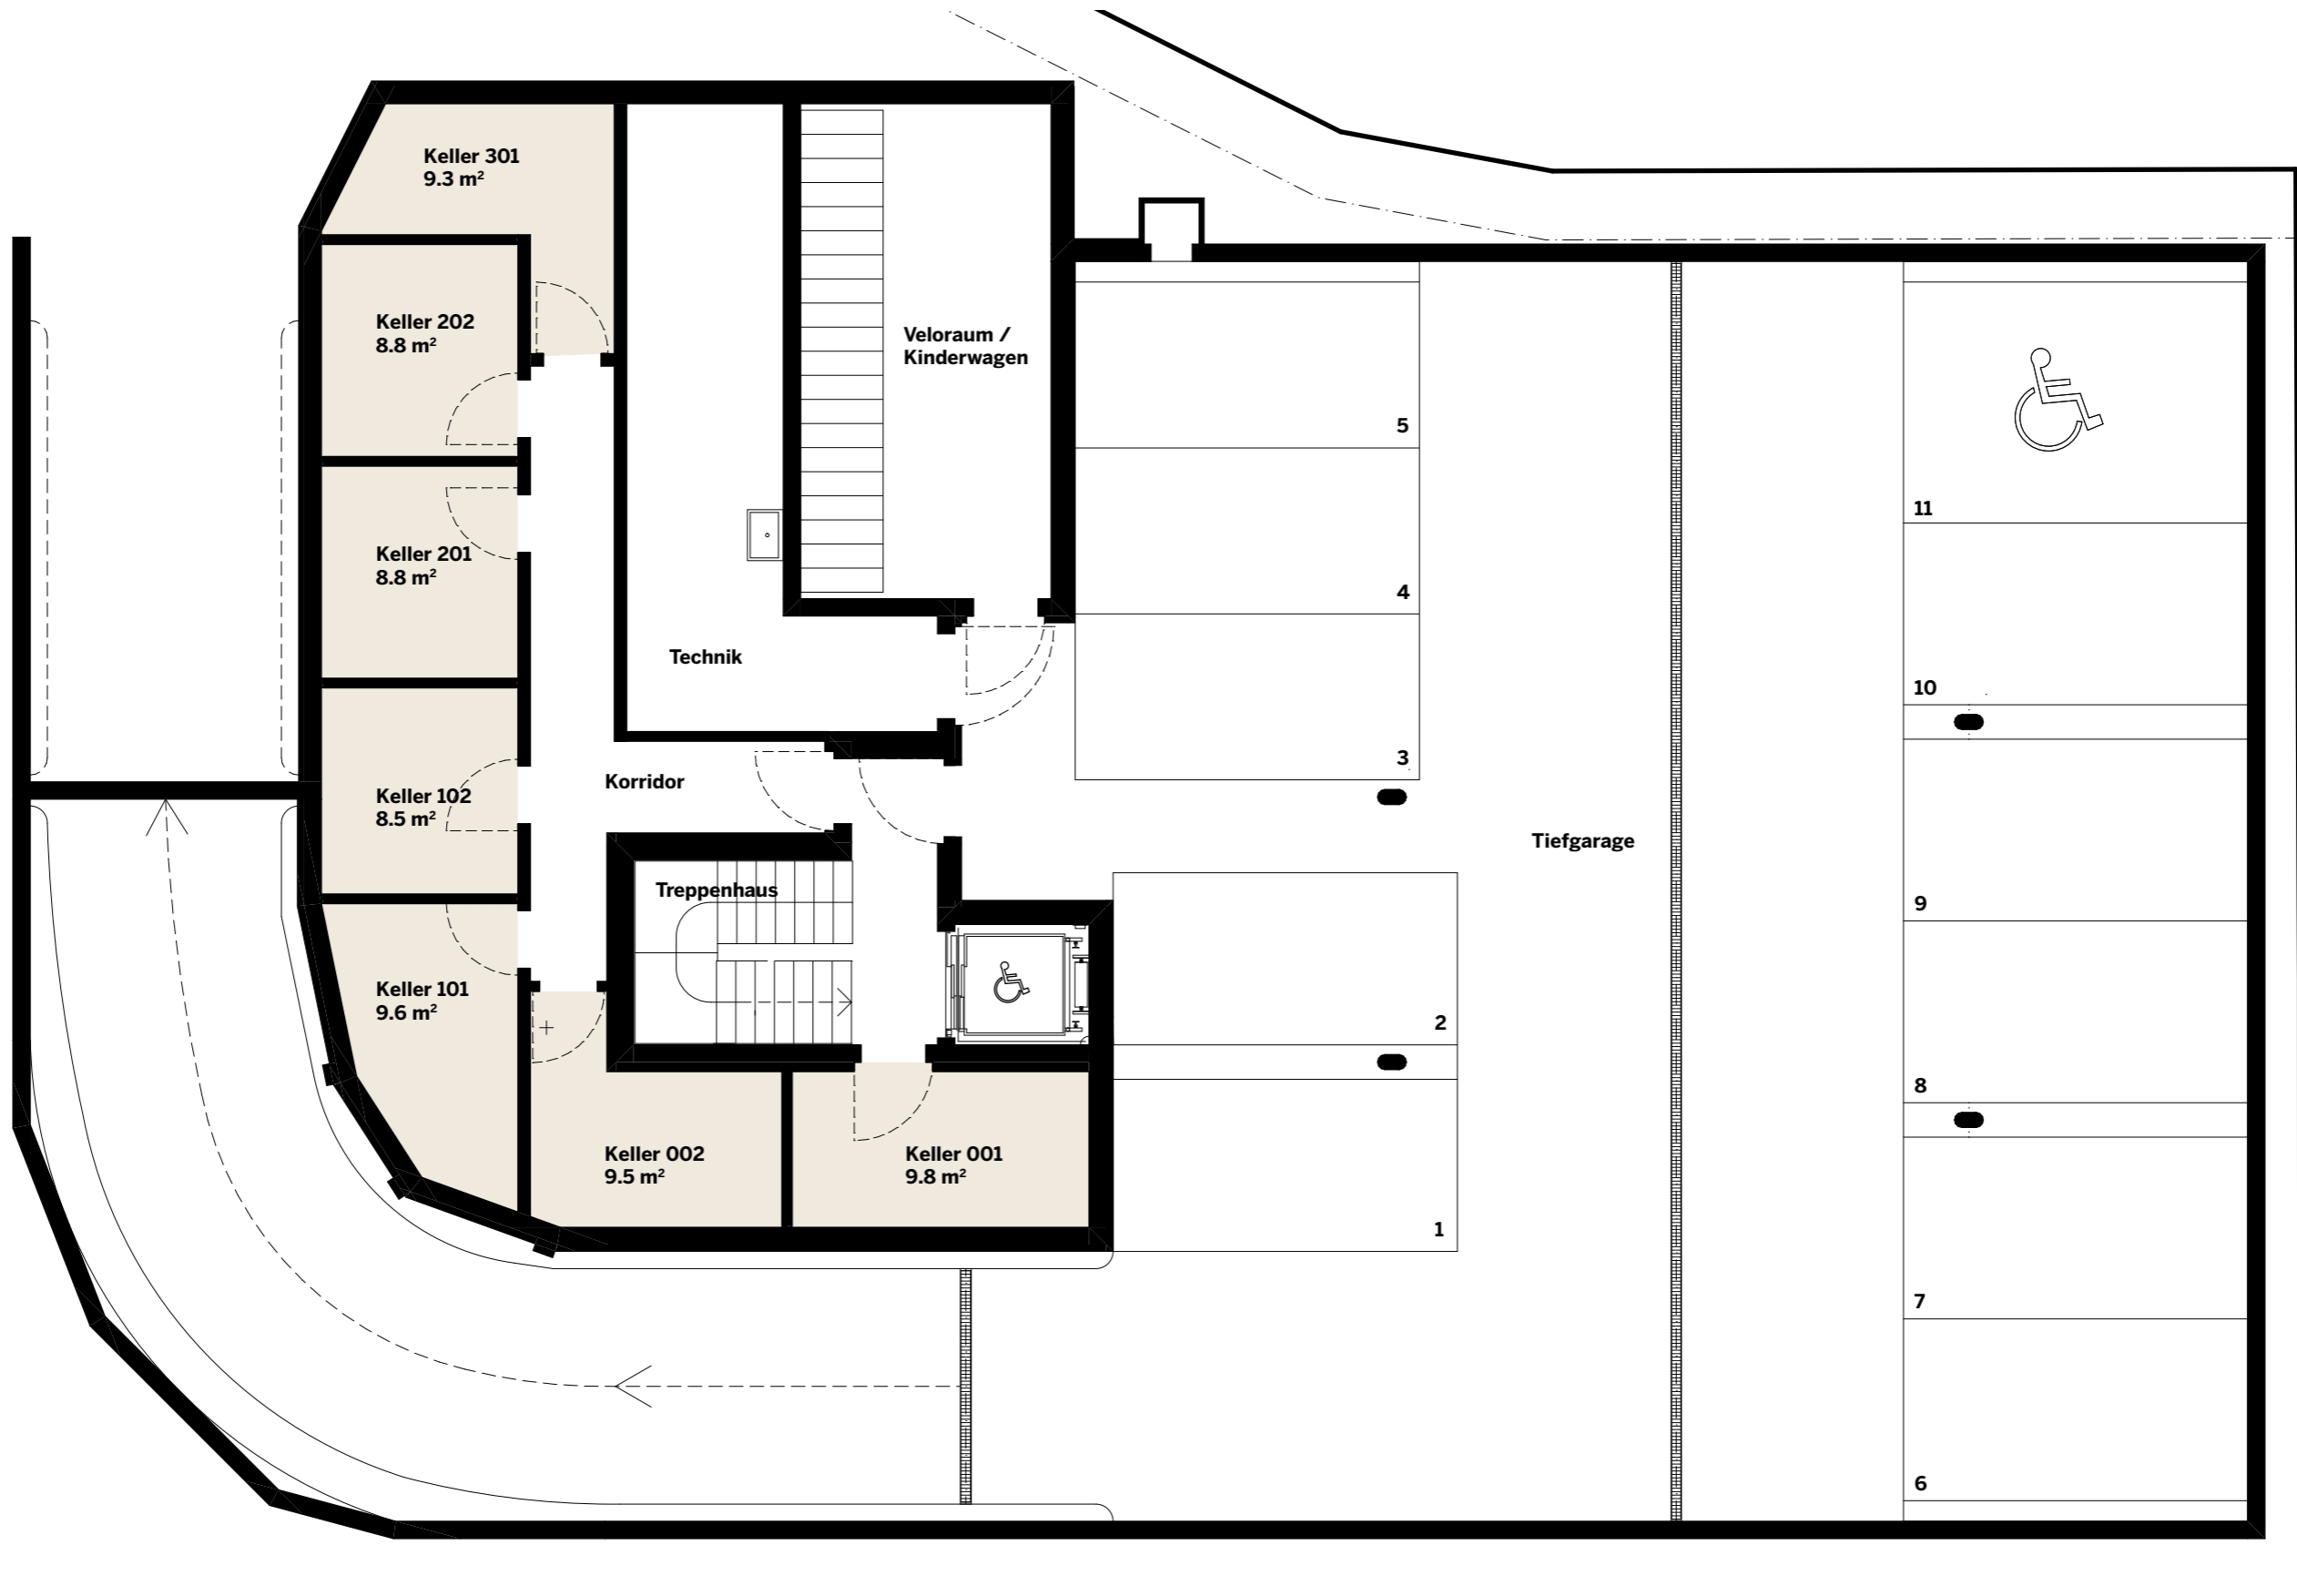

Wohnung Nr. 001

4.5 Zimmer, Erdgeschoss

Wohnfläche* 117.1 m²

Keller 9.8 m²

Gartenanteil 306.9 m²

davon Sitzplatz 62.1 m²

* inkl. Innenwänden und Wintergarten,
exkl. Aussenwänden und Schächten.

Langackerstrasse 137
8704 Herrliberg

5m

Untergeschoss

5m