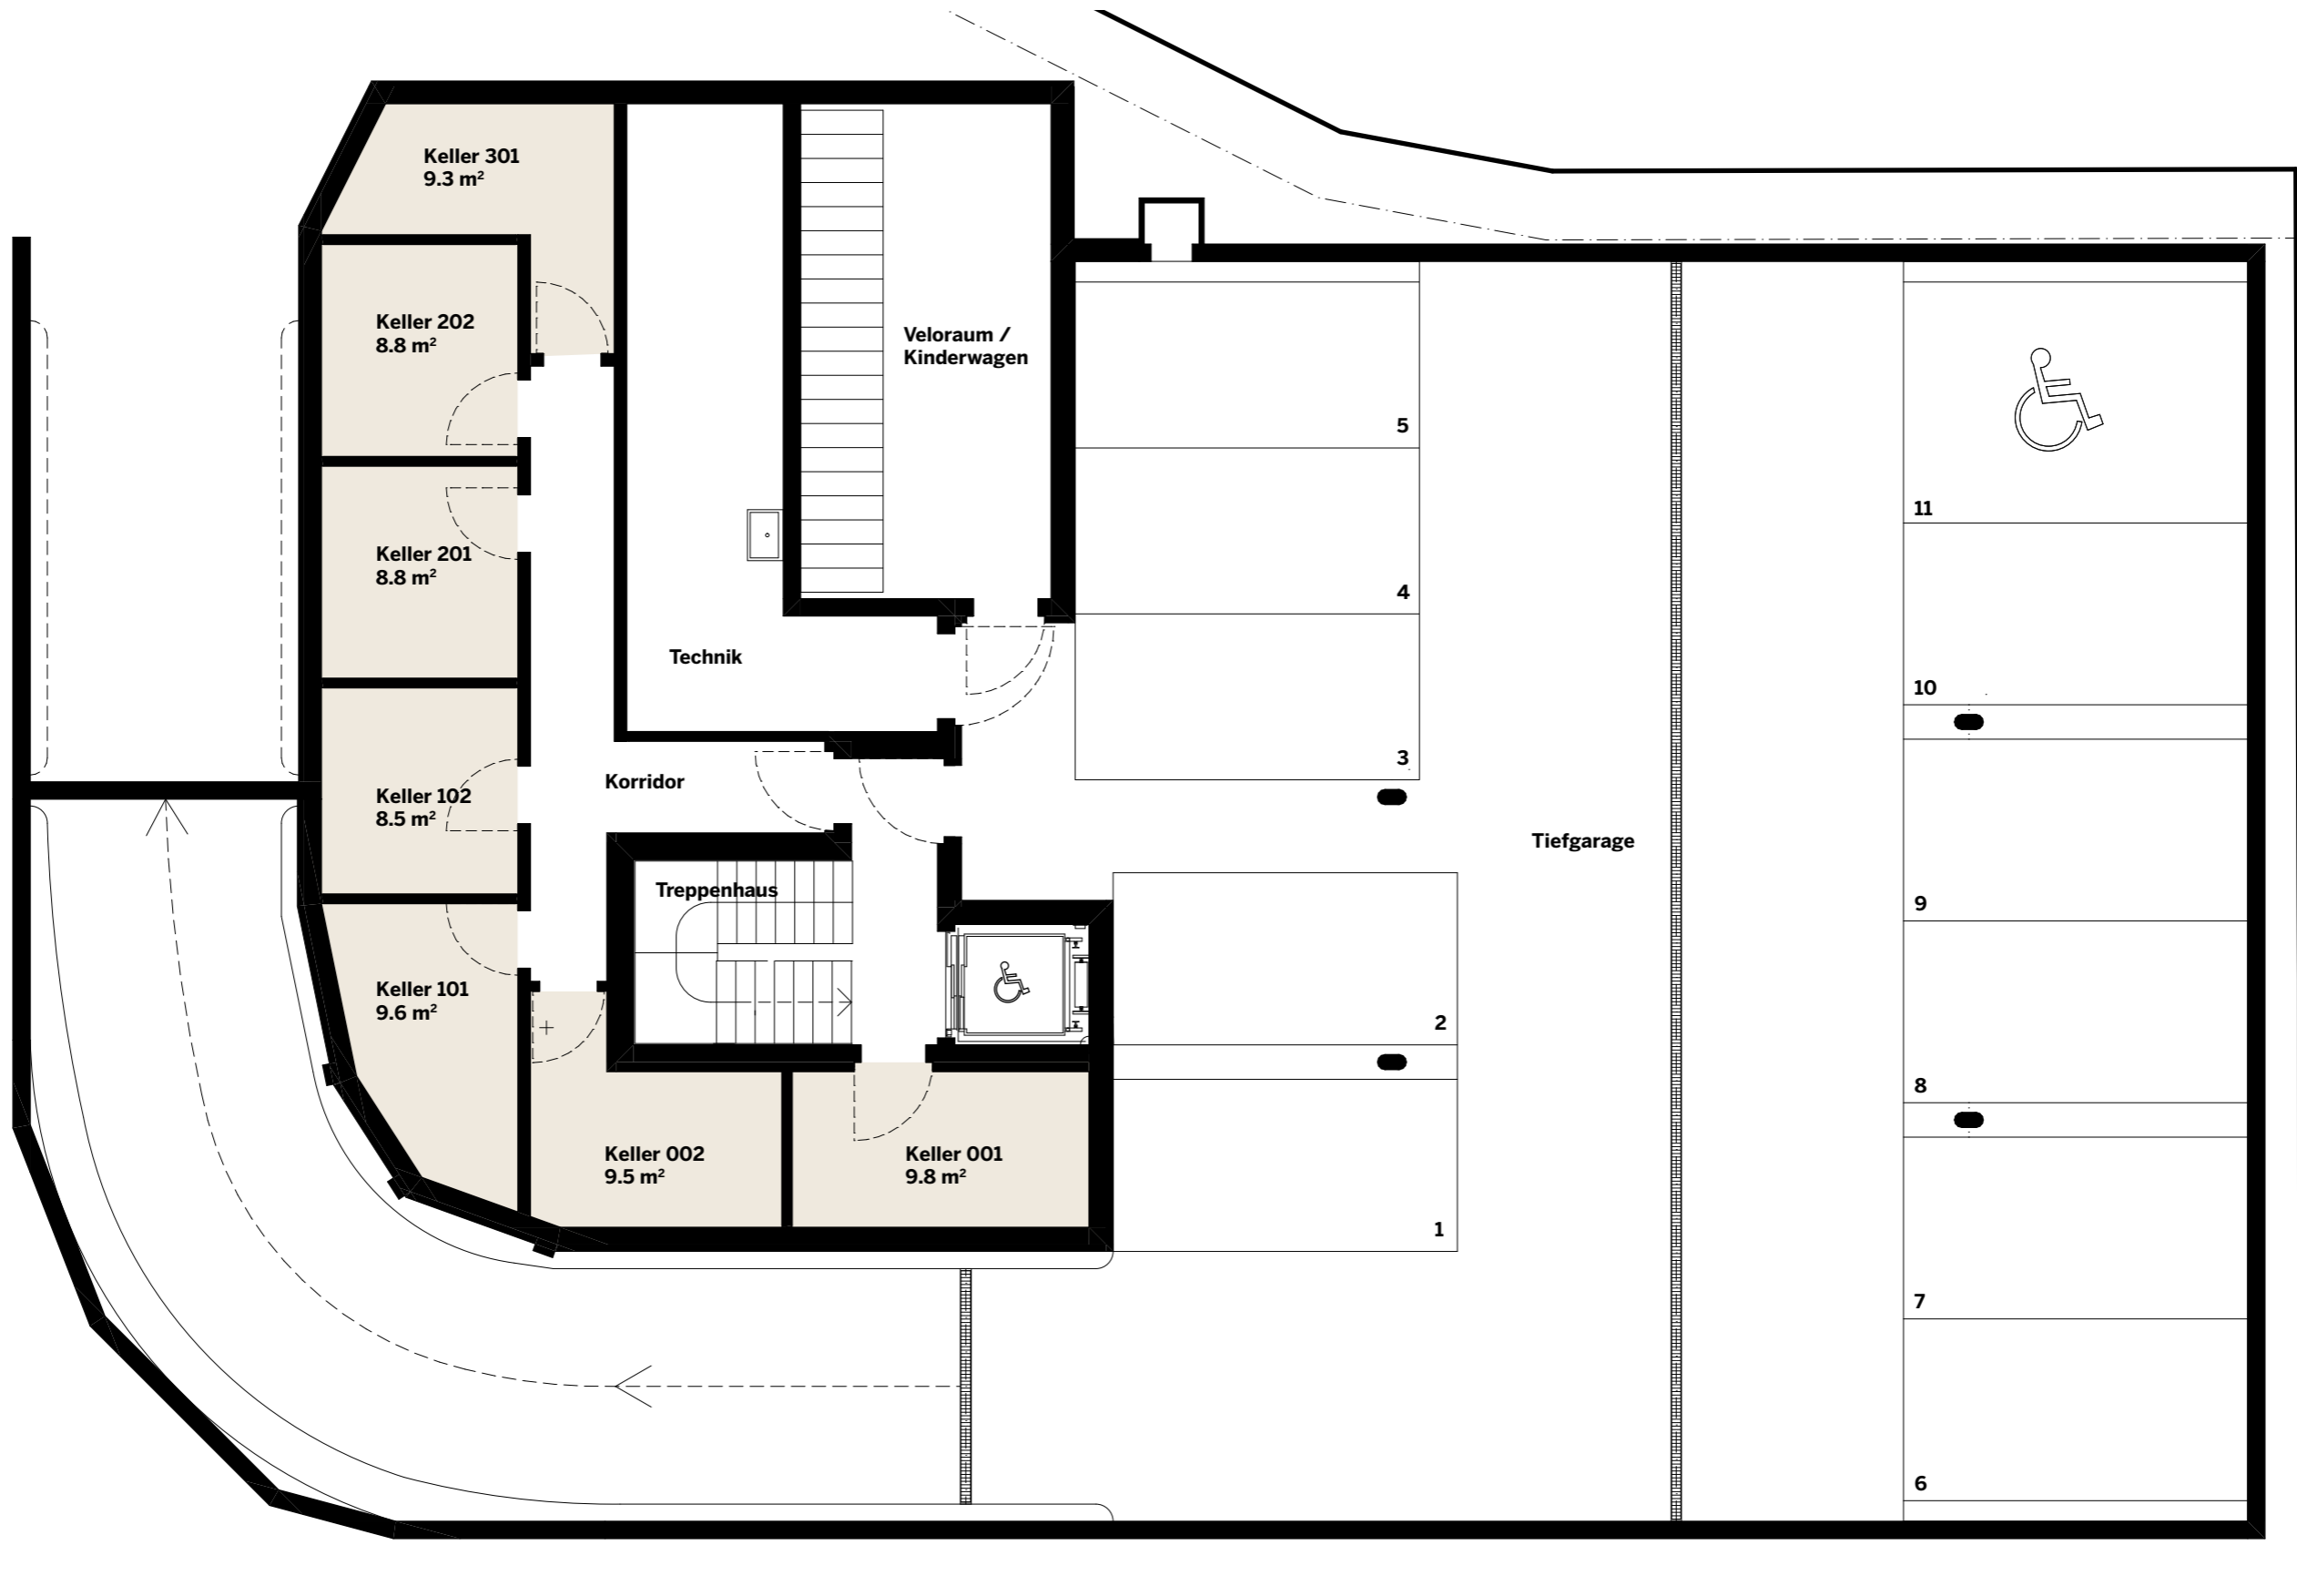

Wohnung Nr. 002

3.5 Zimmer, Erdgeschoss

Wohnfläche* 114.3 m²

Keller 9.5 m²

Wintergarten 11.2 m²

Gartenanteil 47.7 m²

davon Sitzplatz 11.2 m²

* inkl. Innenwänden und Wintergarten,
exkl. Aussenwänden und Schächten.

Langackerstrasse 137
8704 Herrliberg

5m

Untergeschoss

5m