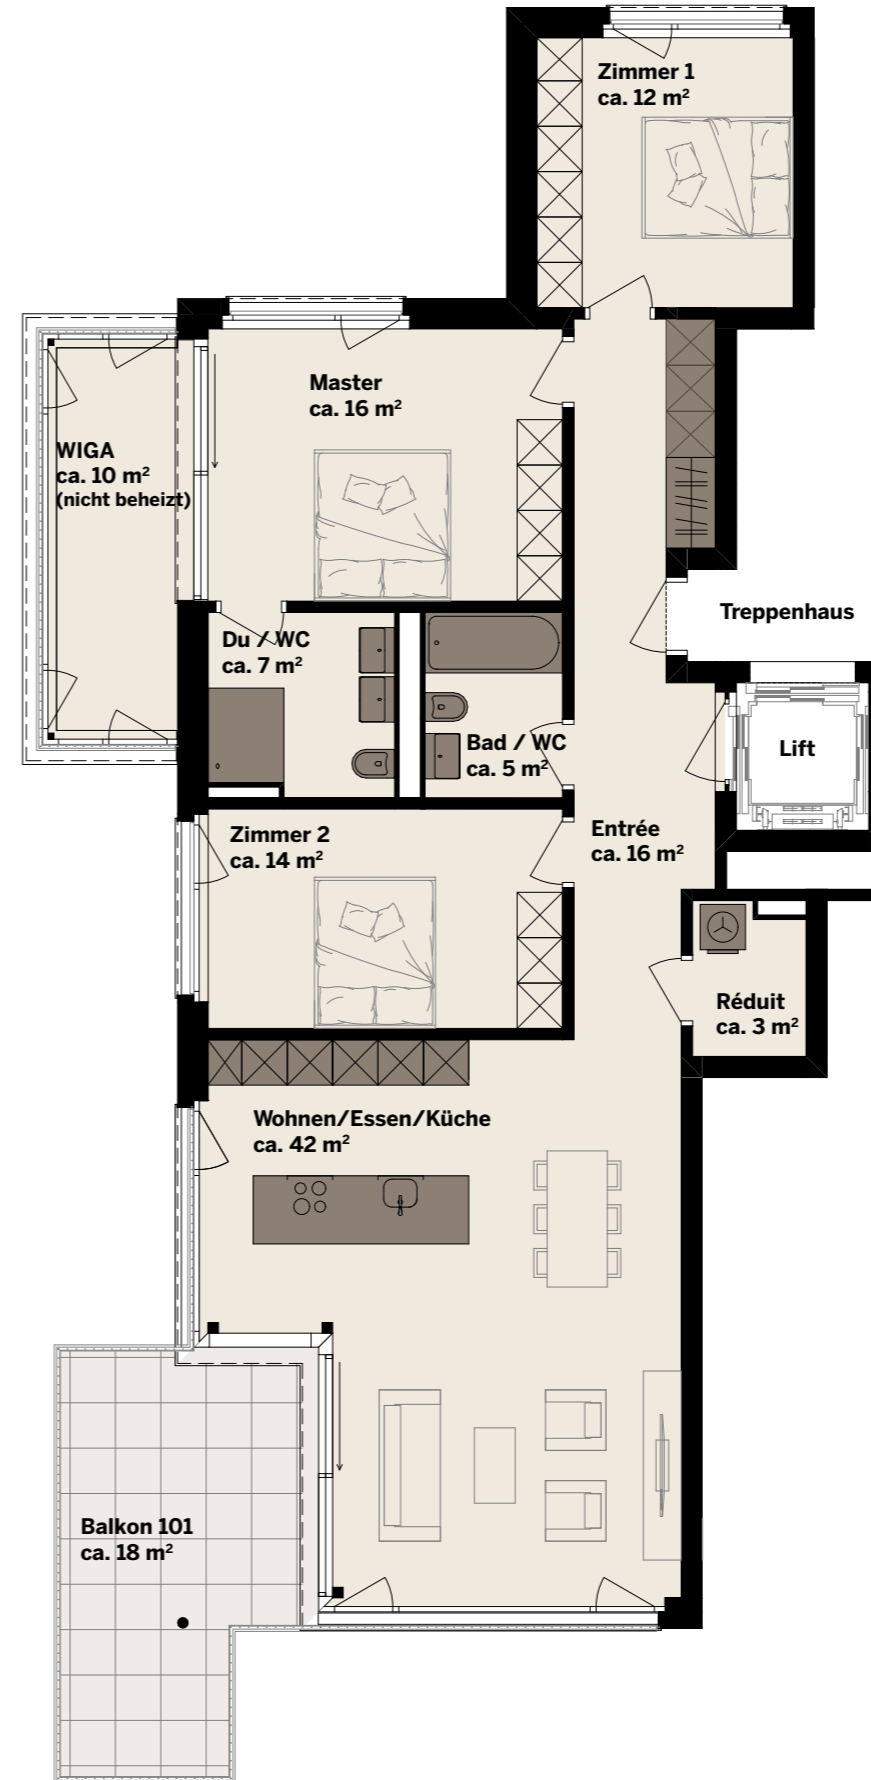

Wohnung Nr. 101

4.5 Zimmer, 1. OG

Wohnfläche* ca. 129 m²

Keller ca. 9 m²

Balkon ca. 18 m²

Wintergarten ca. 10 m²

* inkl. Innenwänden und Wintergarten,
exkl. Aussenwänden und Schächten.

Langackerstrasse 137
8704 Herrliberg

5m

Untergeschoss

5m