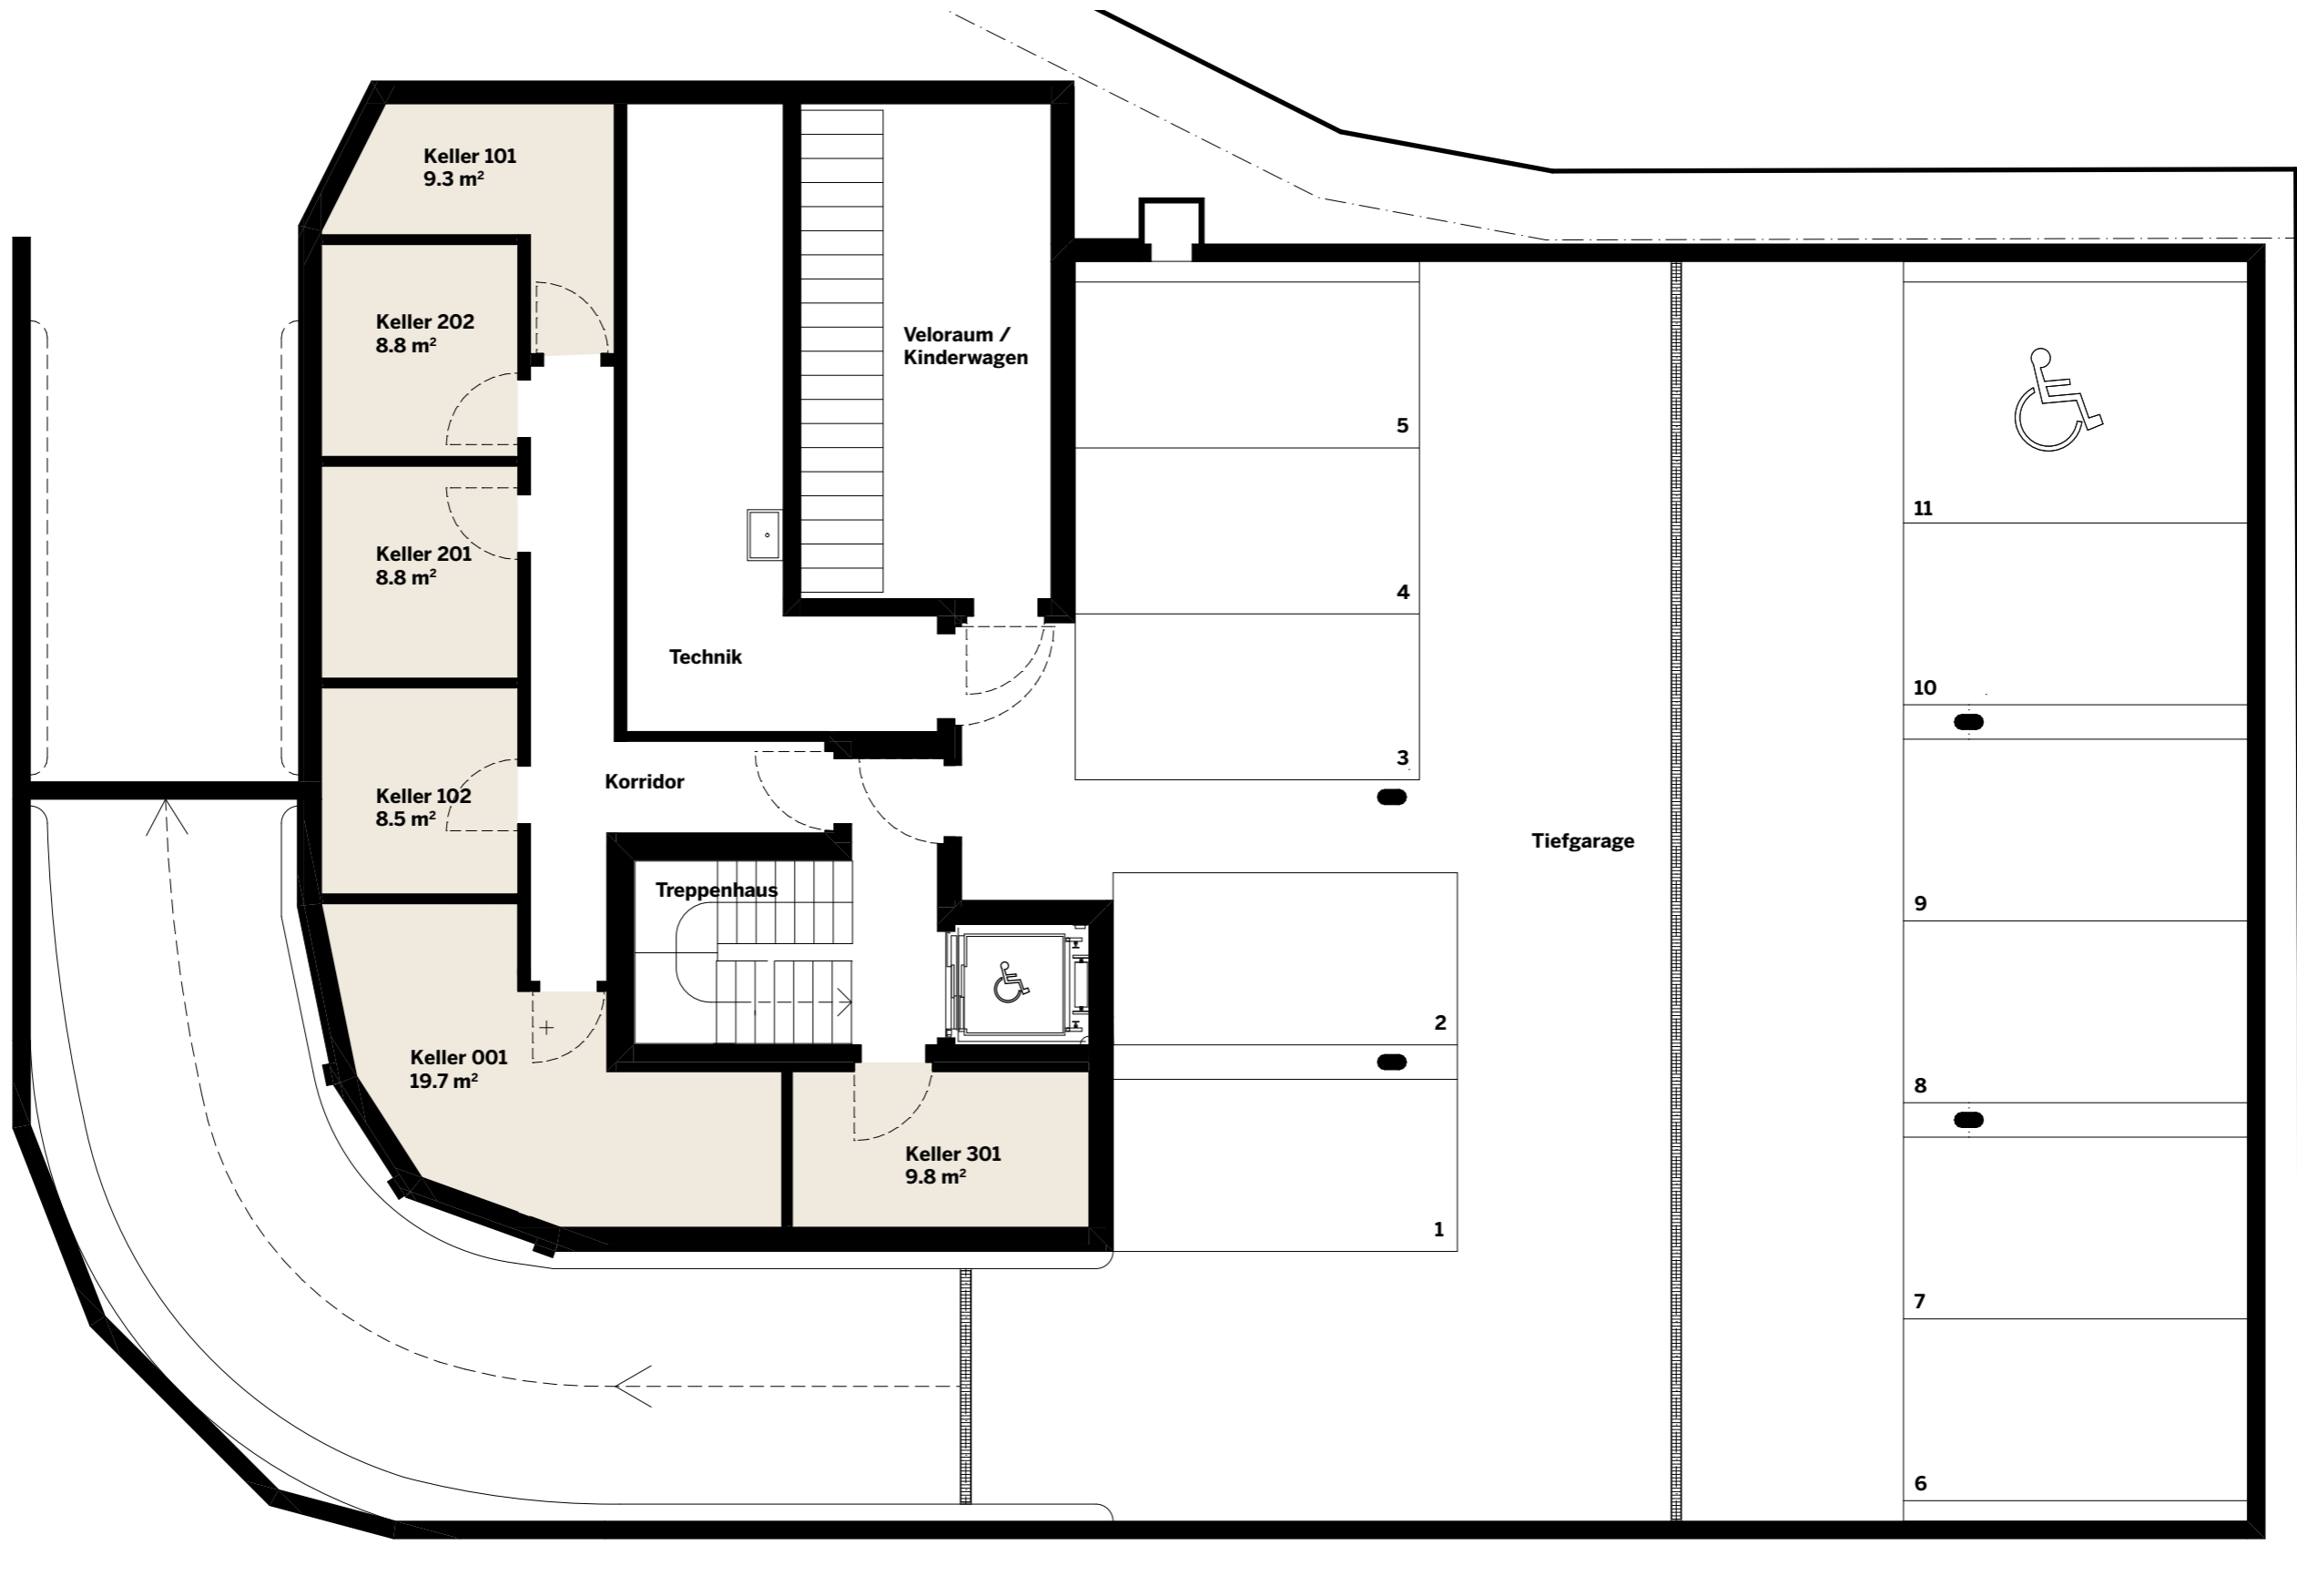

Wohnung Nr. 101

4.5 Zimmer, 1. OG

Wohnfläche* ca. 129 m²

Keller ca. 9 m²

Balkon ca. 18 m²

Wintergarten ca. 10 m²

* inkl. Innenwänden und Wintergarten,
exkl. Aussenwänden und Schächten.

Langackerstrasse 137
8704 Herrliberg

5m

Untergeschoss

5m